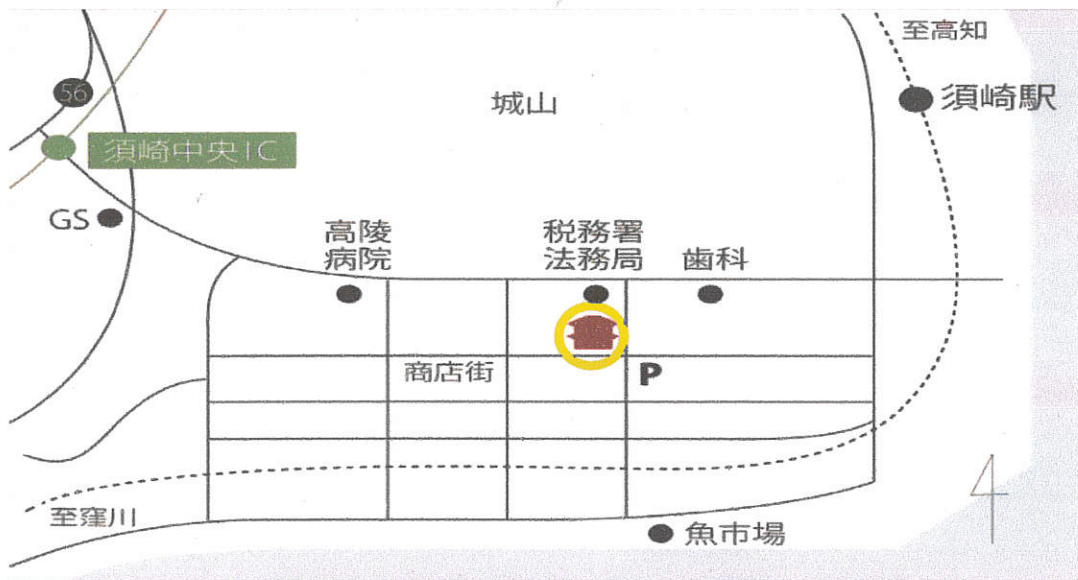

# 標本作品展

日時

10月27日(土)

10:00~17:00

10月28日(日)

9:00~17:00

場所

すさきまちかどギャラリー カフェスペース

○すさきまちかどギャラリー

児童・生徒が作成した昆虫（トンボ、  
チョウ、甲虫等）植物の標本を展示

**友達、お家の人と是非、見に来て下さい**

自然探検クラブ