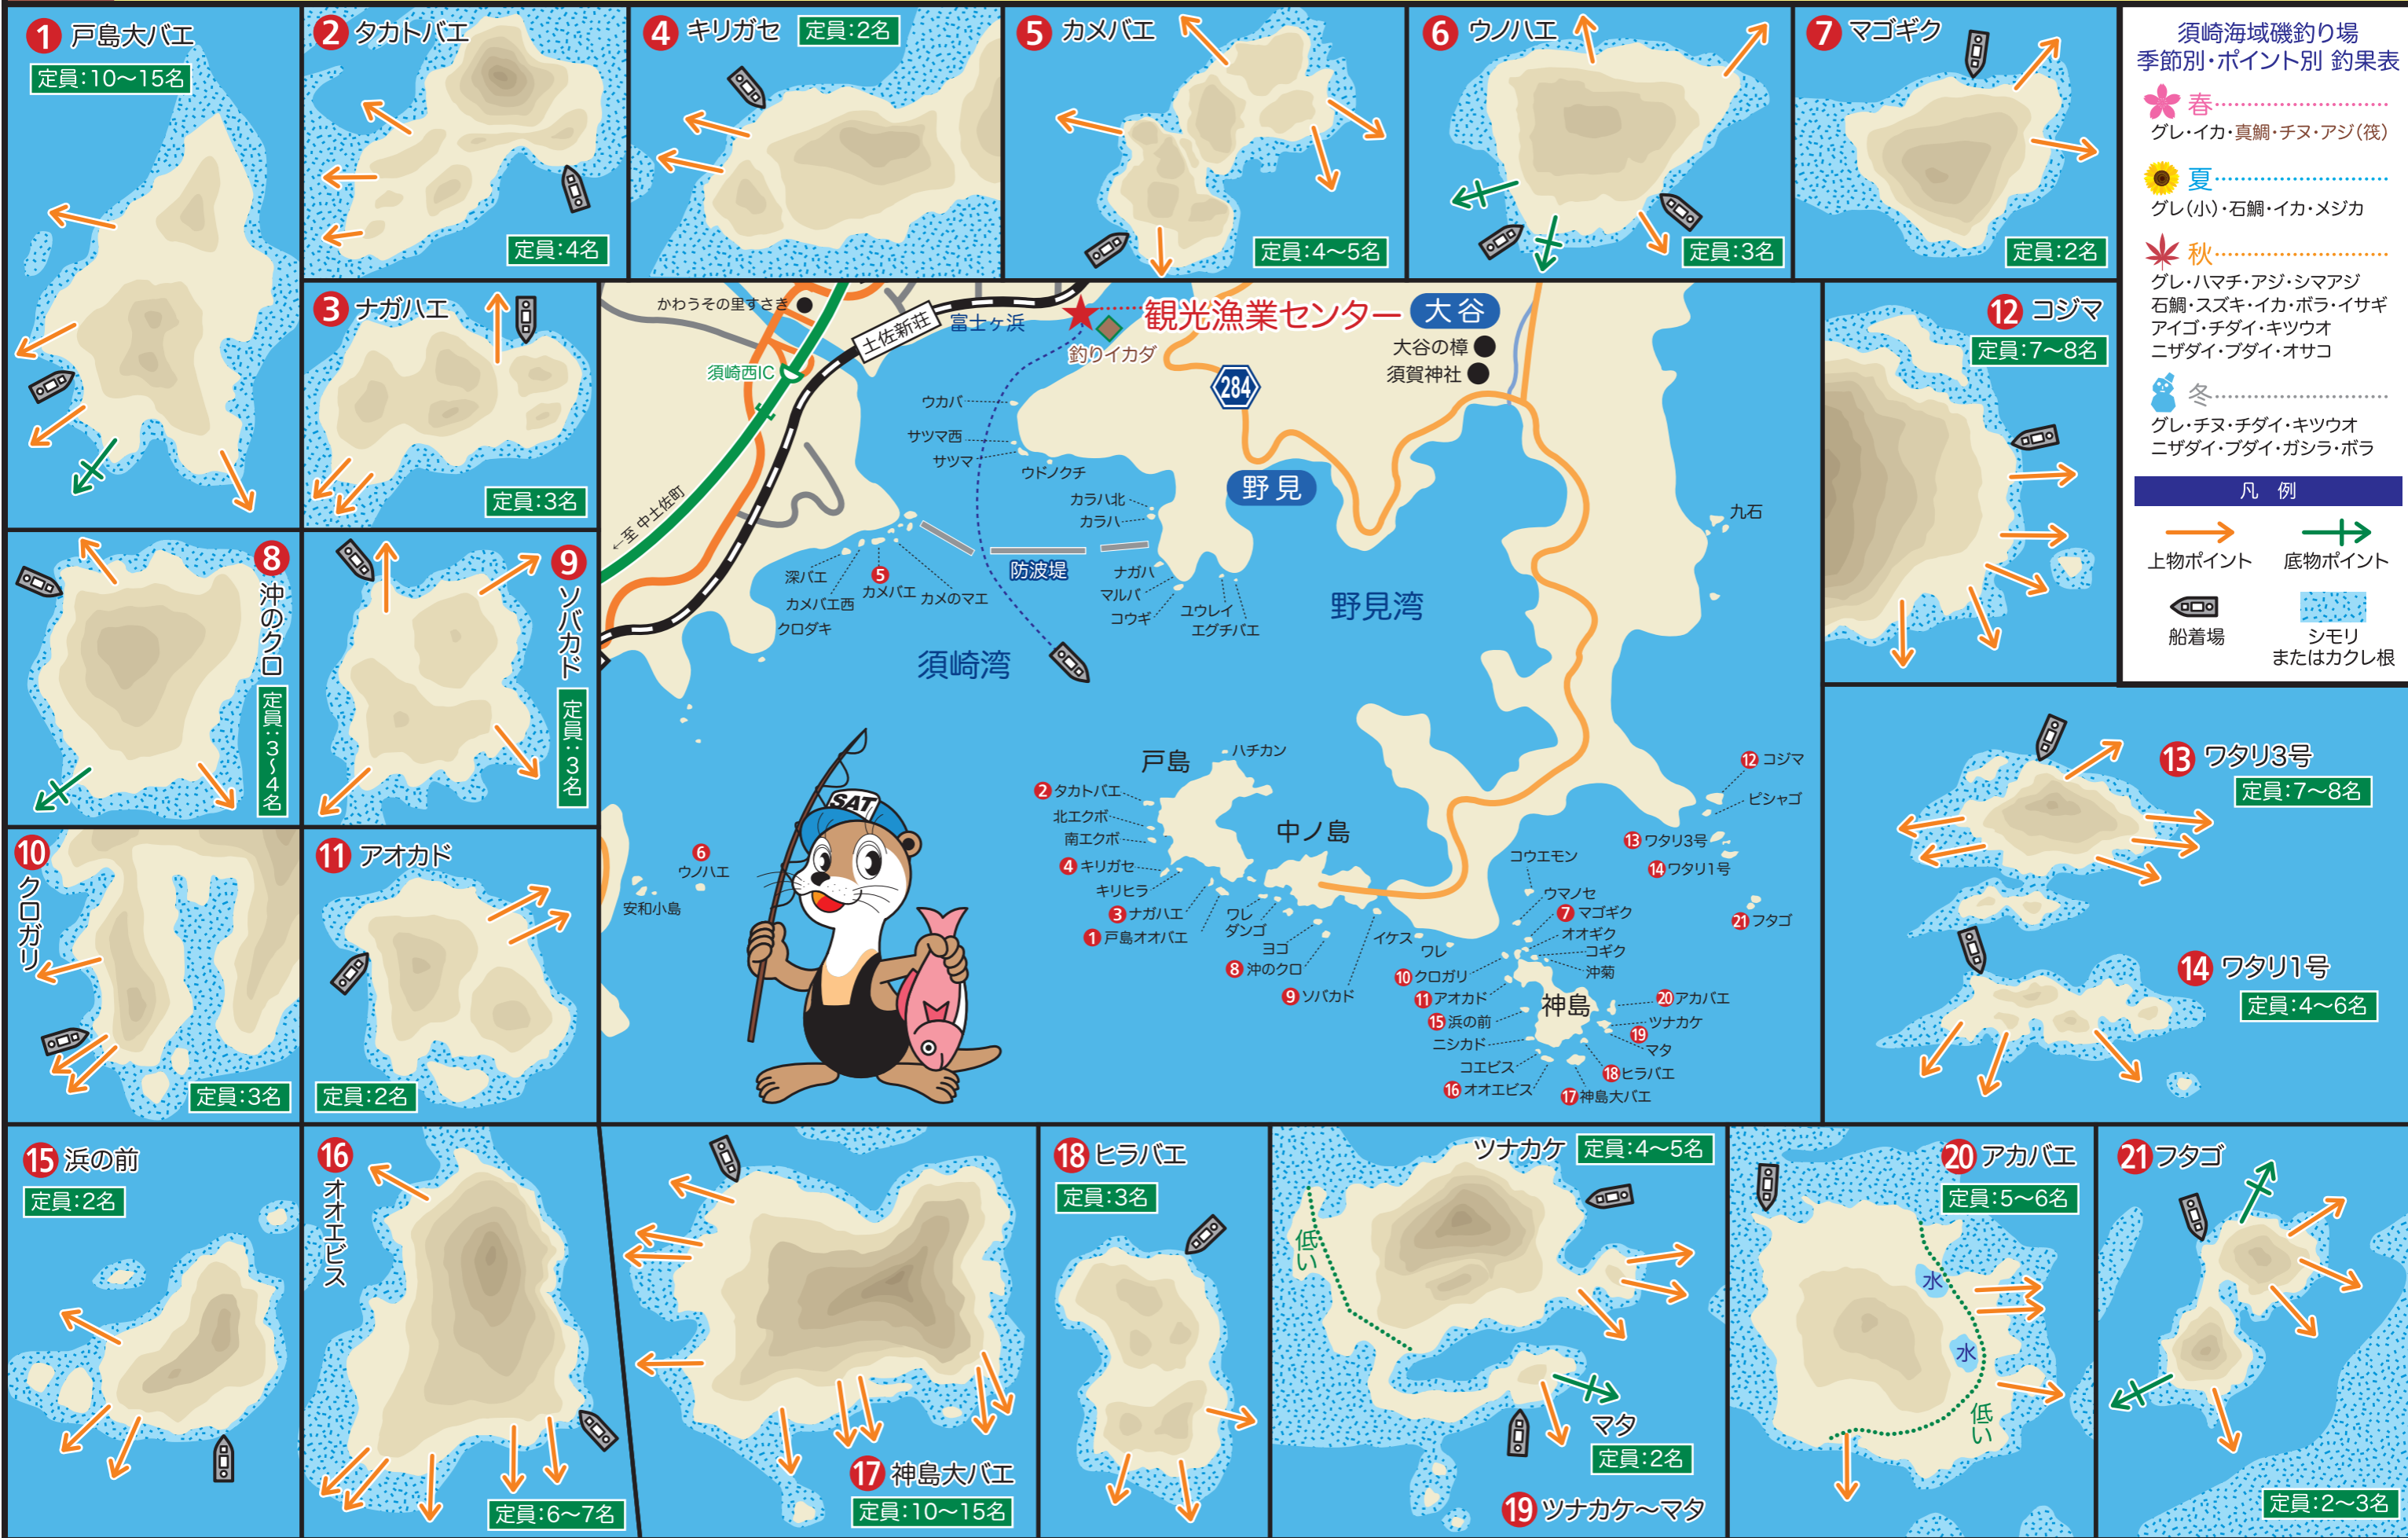

S-MAP

釣り情報編

須崎サービスエリアタウン

須崎市では、高速道路の延伸を契機に、より多くの人に須崎のまちへ来ていただけるよう、「まち全域がサービスエリアタウン事業(通称SAT)」に取り組んでいます。

須崎の釣り情報は
ケータイでもチェックできます

すさきガイド

番号	事業者名	住所	電話番号	内容
①	観光漁業センター	浜町 1-5-8	0889-42-1478	渡船、釣り筏
②	川上水産	大谷 214-5	0889-47-0021	貸船、釣り筏
③	井立貸船	大谷宇井立 9-7-1	0889-47-0132	貸船
④	観光漁業センター久通支所(山口渡船)	久通 106-10	090-1575-7782	渡船
⑤	観光漁業センター久通支所(早淵渡船)	久通	090-3785-4054	渡船
⑥	池ノ浦安全遊魚渡船組合	浦ノ内福良 245 (池ノ浦)	088-856-1948	渡船、釣り筏
⑦	釣りにかだ矢野	浦ノ内立目摺木	090-4332-6840	釣り筏
⑧	フィッシング横浪	浦ノ内塩間字 灘ヶ鼻	090-8282-5327	釣り筏
⑨	坂本釣り筏	浦ノ内塩間 117-1	090-9777-7437	釣り筏
⑩	釣り筏 福丸	浦ノ内塩間 107	090-2785-1246 090-6882-1917	釣り筏
⑪	つり筏 深浦	浦ノ内塩間 49-1	090-3785-4216	釣り筏
⑫	釣り筏幸丸	浦ノ内塩間 103	090-9772-3209	釣り筏
⑬	富永釣り筏	浦ノ内塩間 24	090-8694-9469	釣り筏
⑭	フィッシング竹村	浦ノ内塩間 5	090-8283-6333	釣り筏
⑮	釣りにかだ谷村	浦ノ内灰方 1148-6	090-1003-1887	釣り筏
⑯	高橋渡船	浦ノ内灰方 1116	090-5719-1091	釣り筏

須崎海域磯釣場 名称 及びポイント案内

須崎市観光漁業センター
釣行のお申込み・お問い合わせは
TEL.0889-42-1478

須崎海域磯釣り場
季節別・ポイント別 釣果表

春.....
 グレ・イカ・真鯛・チヌ・アジ(筏)

夏.....
 グレ(小)・石鯛・イカ・メジカ

秋.....
 グレ・ハマチ・アジ・シマアジ
 石鯛・スズキ・イカ・ボラ・イサギ
 アイゴ・チダイ・キツウオ
 ニザダイ・ブダイ・オサコ

冬.....
 グレ・チヌ・チダイ・キツウオ
 ニザダイ・ブダイ・ガシラ・ボラ